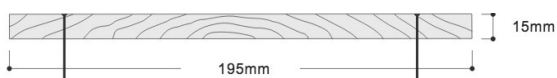

STANDARD GLATTKANT (SQUARE EDGE)

195 mm Breite, 3970 mm Länge