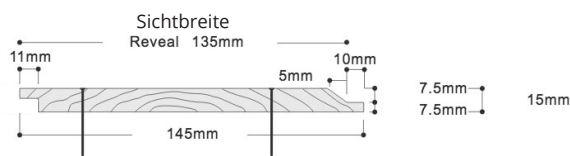

#### HOLZEIGENSCHAFTEN:

<b>Gattung:</b>	Japanische Zypresse ( <i>Cryptomeria jap.</i> )
<b>Herkunft:</b>	Herkunft: Japan, PEFC-/SGEC-zertifiziert
<b>Holzstärke:</b>	Sehr weich – 320 - 510 (Janka)
<b>Rohdichte:</b>	Leicht – 360 - 380 kg/m <sup>3</sup>
<b>Spezif. Gewicht:</b>	0,33 - 0,36 R <sub>12</sub>
<b>Holzfeuchte:</b>	11-14%
<b>Dauerhaftigkeit:</b>	Dauerhaft - Dauerhaftigkeitsklasse 2
<b>Gebrauchsklasse (EN-335):</b>	Holzschutz-Gebrauchsklasse 3 – Außen, ohne Dach, Wetter ausgesetzt
<b>Feuerwiderstand (EN-13501):</b>	D-s2, d0 (allgemein), B-s1, d0 möglich (mit spezieller Beschichtung)

#### ERHÄLTICHE MASSE UND PROFILE:

##### STANDARD GLATTKANT (SQUARE EDGE)

145 mm Breite, 3970 mm Länge

##### STANDARD GLATTKANT (SQUARE EDGE)

195 mm Breite, 3970 mm Länge