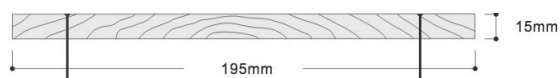

STANDARD GLATTKANT (SQUARE EDGE)

195 mm Breite, 3970 mm Länge