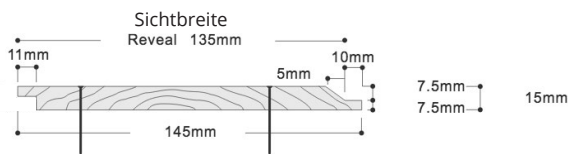

#### HOLZEIGENSCHAFTEN:

<b>Gattung:</b>	Japanische Zypresse ( <i>Cryptomeria jap.</i> )
<b>Herkunft:</b>	Herkunft: Japan, PEFC-/SGEC-zertifiziert
<b>Holzstärke:</b>	Sehr weich – 320 - 510 (Janka)
<b>Rohdichte:</b>	Leicht – 360 - 380 kg/m <sup>3</sup>
<b>Spezif. Gewicht:</b>	0,33 - 0,36 R <sub>12</sub>
<b>Holzfeuchte:</b>	11-14%
<b>Dauerhaftigkeit:</b>	Dauerhaft - Dauerhaftigkeitsklasse 2
<b>Gebrauchsklasse (EN-355):</b>	Holzschutz-Gebrauchsklasse 3 – Außen, ohne Dach, Wetter ausgesetzt
<b>Feuerwiderstand (EN-13501):</b>	D-s2, d0 (allgemein), B-s1, d0 möglich (mit spezieller Beschichtung)

#### ERHÄLTICHE MASSE UND PROFILE:

##### STANDARD GLATTKANT (SQUARE EDGE)

145 mm Breite, 3970 mm Länge

##### STANDARD GLATTKANT (SQUARE EDGE)

195 mm Breite, 3970 mm Länge