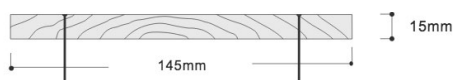

Suyaki

DATENBLATT

**NAKAMOTO
FORESTRY**
EUROPE

Suyaki – original geflammt und verkohlt

Stark verkohlte Oberfläche mit wunderschöner tiefschwarzer Farbe – ungebürstet
Außen: Natürliche Oberfläche mit hoher Langlebigkeit | Innen: Blickfang mit gehärteter Oberfläche

HOLZEIGENSCHAFTEN:

Gattung:	Japanische Zypresse (<i>Cryptomeria jap.</i>)
Herkunft:	Herkunft: Japan, PEFC-/SGEC-zertifiziert
Holzstärke:	Sehr weich – 320 - 510 (Janka)
Rohdichte:	Leicht – 360 - 380 kg/m³
Spezif. Gewicht:	0,33 - 0,36 R₁₂
Holzfeuchte:	11-14%
Dauerhaftigkeit:	Dauerhaft - Dauerhaftigkeitsklasse 2
Gebrauchsklasse (EN-355):	Holzschutz-Gebrauchsklasse 3 – Außen, ohne Dach, Wetter ausgesetzt
Feuerwiderstand (EN-13501):	D-s2, d0 (allgemein), B-s1, d0 möglich (mit spezieller Beschichtung)

INSTALLATIONSHINWEISE:

Verschnitt:	Bitte denken Sie an Verschnittzuschlag von 10-20%, kleine Mengen nachträglich zu verschicken kann sehr teuer werden. Bitte bedenken Sie auch bei der Flächenberechnung die reduzierte Sichtbreite im Falzprofil.
Unter-konstruk-tion:	Konstruktion in der Regel als vorgehängte hinterlüftete Schalung. Trocknung muss möglich sein und Staunässe ist zu vermeiden.
Befesti-gungen:	Rostfreie Nägel aus Edelstahl (idealerweise Rillen- oder Ringschaft) oder Holz-Schrauben.
Montage-Layout:	Vertikal, horizontal oder diagonal möglich, offene oder geschlossene Ausführung.
Beschich-tungen:	Die Beschichtung erfolgt an der Verkleidungsausenseite. Zusätzl. Kantenbeschichtung auf Anfrage

ERHÄLTICHE MASSE UND PROFILE:

STANDARD STUFENFALZ (SHIPLAP)

145 mm Breite (Sichtbreite 135 mm), 3970 mm Länge

STANDARD GLATTKANT (SQUARE EDGE)

145 mm Breite, 3970 mm Länge

STANDARD GLATTKANT (SQUARE EDGE)

195 mm Breite, 3970 mm Länge