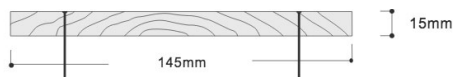

ERHÄLTICHE MASSE UND PROFILE:

STANDARD STUFENFALZ (SHIPLAP)

145 mm Breite (Sichtbreite 135 mm), 3970 mm Länge

STANDARD GLATTKANT (SQUARE EDGE)

145 mm Breite, 3970 mm Länge
(auf Anfrage auch in 89 mm Breite erhältlich)

STANDARD GLATTKANT (SQUARE EDGE)

195 mm Breite, 3970 mm Länge

ERHÄLTICHE STANDARD-FARBEN:

#102 transparent (Int/Ext)

#111 silver grey (Int/Ext)

#121 light oak (Int/Ext)

#132 ebony (Int/Ext)

#152 medium grey (Int/Ext)