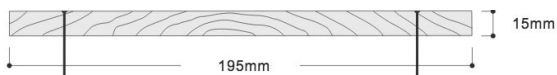

ERHÄLTICHE MASSE UND PROFILE:

STANDARD STUFENFALZ (SHIPLAP)

145 mm Breite (Sichtbreite 135 mm), 3970 mm Länge

STANDARD GLATTKANT (SQUARE EDGE)

145 mm Breite, 3970 mm Länge
(auf Anfrage auch in 89 mm Breite erhältlich)

STANDARD GLATTKANT (SQUARE EDGE)

195 mm Breite, 3970 mm Länge

ERHÄLTICHE STANDARD-FARBEN:

#102 transparent (Int/Ext)

#111 silver grey (Int/Ext)

#121 light oak (Int/Ext)

#132 ebony (Int/Ext)

#152 medium grey (Int/Ext)