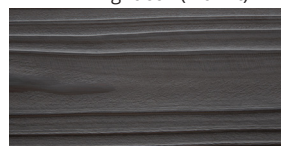

Pika-Pika

**NAKAMOTO
FORESTRY**
EUROPE

DATENBLATT

Pika-Pika – geflammt, verkohlt und doppelt drahtgebürstet

Der Maserung folgende topografische, strukturierte Oberfläche mit spannenden Kontrasten

HOLZEIGENSCHAFTEN:

ERHÄLTICHE MASSE UND PROFILE:

STANDARD STUFENFALZ (SHIPLAP)

145 mm Breite (Sichtbreite 135 mm), 3970 mm Länge

STANDARD GLATTKANT (SQUARE EDGE)

145 mm Breite, 3970 mm Länge
(auf Anfrage auch in 89 mm Breite erhältlich)

STANDARD GLATTKANT (SQUARE EDGE)

195 mm Breite, 3970 mm Länge

ERHÄLTICHE STANDARD-FARBEN:

#102 transparent (Int/Ext)

#111 silver grey (Int/Ext)

#121 light oak (Int/Ext)

#132 ebony (Int/Ext)

#152 medium grey (Int/Ext)

#201 transparent (Int/Ext)

#811 silver grey (Int/Ext)

Weitere Farben auf
Anfrage erhältlich

RUSSSCHICHT GEBUNDEN, PRODUKTE FÄRBen NICHT MEHR AB