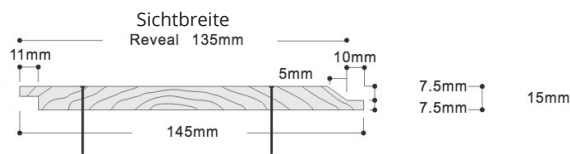

Gattung:	Japanische Zypresse (<i>Cryptomeria jap.</i>)
Herkunft:	Herkunft: Japan, PEFC-/SGEC-zertifiziert
Holzstärke:	Sehr weich – 320 - 510 (Janka)
Rohdichte:	Leicht – 360 - 380 kg/m ³
Spezif. Gewicht:	0,33 - 0,36 R ₁₂
Holzfeuchte:	11-14%
Dauerhaftigkeit:	Dauerhaft - Dauerhaftigkeitsklasse 2
Gebrauchsklasse (EN-355):	Holzschutz-Gebrauchsklasse 3 – Außen, ohne Dach, Wetter ausgesetzt
Feuerwiderstand (EN-13501):	D-s2, d0 (allgemein), B-s1, d0 möglich (mit spezieller Beschichtung)

INSTALLATIONSHINWEISE:

Verschnitt:	Bitte denken Sie an Verschnittzuschlag von 10-20%, kleine Mengen nachträglich zu verschicken kann sehr teuer werden. Bitte bedenken Sie auch bei der Flächenberechnung die reduzierte Sichtbreite im Falzprofil.
Unter-konstruk-tion:	Konstruktion in der Regel als vorgehängte hinterlüftete Schalung. Trocknung muss möglich sein und Staunässe ist zu vermeiden.
Befesti-gungen:	Rostfreie Nägel aus Edelstahl (idealerweise Rillen- oder Ringschaft) oder Holz-Schrauben.
Montage-Layout:	Vertikal, horizontal oder diagonal möglich, offene oder geschlossene Ausführung.
Beschich-tungen:	Die Beschichtung erfolgt an der Verkleidungsaus-seite. Zusätzl. Kantenbeschichtung auf Anfrage

ERHÄLTICHE MASSE UND PROFILE:

STANDARD STUFENFALZ (SHIPLAP)

145 mm Breite (Sichtbreite 135 mm), 3970 mm Länge

STANDARD GLATTKANT (SQUARE EDGE)

145 mm Breite, 3970 mm Länge
(auf Anfrage auch in 89 mm Breite erhältlich)

STANDARD GLATTKANT (SQUARE EDGE)

195 mm Breite, 3970 mm Länge

ERHÄLTICHE STANDARD-FARBEN:

#102 transparent (Int/Ext)

#111 silver grey (Int/Ext)

#121 light oak (Int/Ext)

#132 ebony (Int/Ext)

#152 medium grey (Int/Ext)