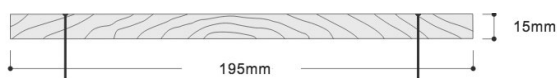

STANDARD GLATTKANT (SQUARE EDGE)

195 mm Breite, 3970 mm Länge