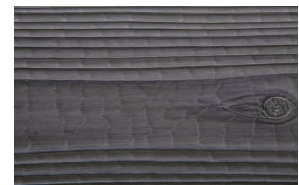

#### STANDARD GLATTKANT (SQUARE EDGE)

195 mm Breite, 3970 mm Länge

### ERHÄLTICHE STANDARD-FARBEN:

#101 transparent (Int/Ext)

#112 silver grey (Int/Ext)

#121 light oak (Int/Ext)

#132 ebony (Int/Ext)

#231 ebony (Int/Ext)

Weitere Farben auf  
Anfrage erhältlich

RUSSSCHICHT GEBUNDEN, PRODUKTE FÄRBen NICHT MEHR AB