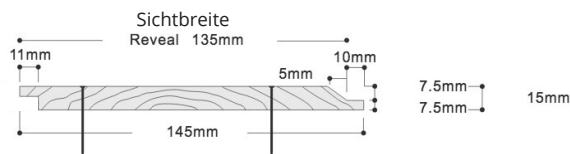

### HOLZEIGENSCHAFTEN:

<b>Gattung:</b>	Japanische Zypresse ( <i>Cryptomeria jap.</i> )
<b>Herkunft:</b>	Herkunft: Japan, PEFC-/SGEC-zertifiziert
<b>Holzstärke:</b>	Sehr weich – 320 - 510 (Janka)
<b>Rohdichte:</b>	Leicht – 360 - 380 kg/m <sup>3</sup>
<b>Spezif. Gewicht:</b>	0,33 - 0,36 R <sub>12</sub>
<b>Holzfeuchte:</b>	11-14%
<b>Dauerhaftigkeit:</b>	Dauerhaft - Dauerhaftigkeitsklasse 2
<b>Gebrauchsklasse (EN-335):</b>	Holzschutz-Gebrauchsklasse 3 – Außen, ohne Dach, Wetter ausgesetzt
<b>Feuerwiderstand (EN-13501):</b>	D-s2, d0 (allgemein), B-s1, d0 möglich (mit spezieller Beschichtung)

### ERHÄLTICHE MASSE UND PROFILE:

#### STANDARD GLATTKANT (SQUARE EDGE)

145 mm Breite, 3970 mm Länge  
(auf Anfrage auch in 89 mm Breite erhältlich)

#### STANDARD GLATTKANT (SQUARE EDGE)

195 mm Breite, 3970 mm Länge