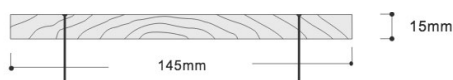

### ERHÄLTICHE MASSE UND PROFILE:

#### STANDARD STUFENFALZ (SHIPLAP)

145 mm Breite (Sichtbreite 135 mm), 3970 mm Länge

#### STANDARD GLATTKANT (SQUARE EDGE)

145 mm Breite, 3970 mm Länge  
(auf Anfrage auch in 89 mm Breite erhältlich)