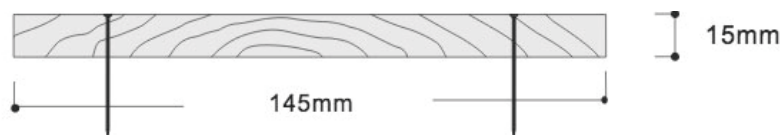

## DIMENSIONS

### STANDARD SHIPLAP DIMENSIONS

145 mm actual width, max. 3970 mm actual lengths

### STANDARD SQUARE EDGE DIMENSIONS

145 mm actual width (on request also available in 89 mm actual width / only for Gendai and Pika-Pika),  
max. 3970 mm actual lengths

### STANDARD SQUARE EDGE DIMENSIONS

195 mm actual width, max. 3970 mm actual lengths