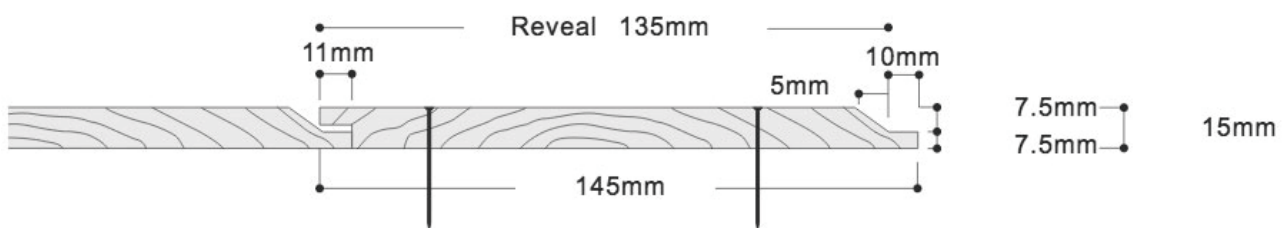

## DIMENSIONS

### STANDARD SHIPLAP DIMENSIONS

145 mm actual width, max. 3970 mm actual lengths

### STANDARD SQUARE EDGE DIMENSIONS

145 mm actual width (on request also available in 89 mm actual width / only for Gendai and Pika-Pika),  
max. 3970 mm actual lengths

### STANDARD SQUARE EDGE DIMENSIONS

195 mm actual width, max. 3970 mm actual lengths