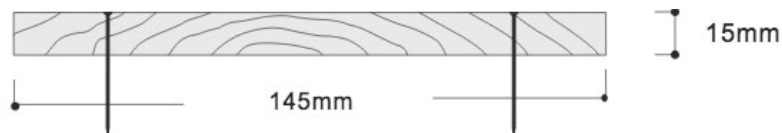

Yakisugi

**NAKAMOTO
FORESTRY**
EUROPE

DIMENSIONS

STANDARD SHIPLAP DIMENSIONS

145 mm actual width, max. 3970 mm actual lengths

STANDARD SQUARE EDGE DIMENSIONS

145 mm actual width (on request also available in 89 mm actual width / only for Gendai and Pika-Pika),
max. 3970 mm actual lengths

STANDARD SQUARE EDGE DIMENSIONS

195 mm actual width, max. 3970 mm actual lengths