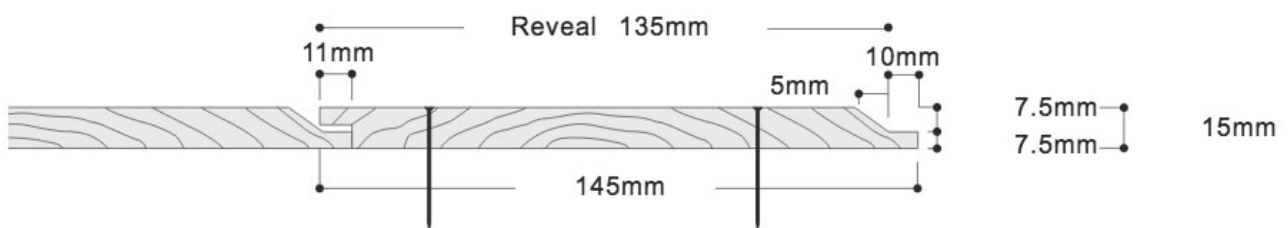

Yakisugi

**NAKAMOTO
FORESTRY**
EUROPE

DIMENSIONS

STANDARD SHIPLAP DIMENSIONS

145 mm actual width, max. 3970 mm actual lengths

STANDARD SQUARE EDGE DIMENSIONS

145 mm actual width (on request also available in 89 mm actual width / only for Gendai and Pika-Pika),
max. 3970 mm actual lengths

STANDARD SQUARE EDGE DIMENSIONS

195 mm actual width, max. 3970 mm actual lengths